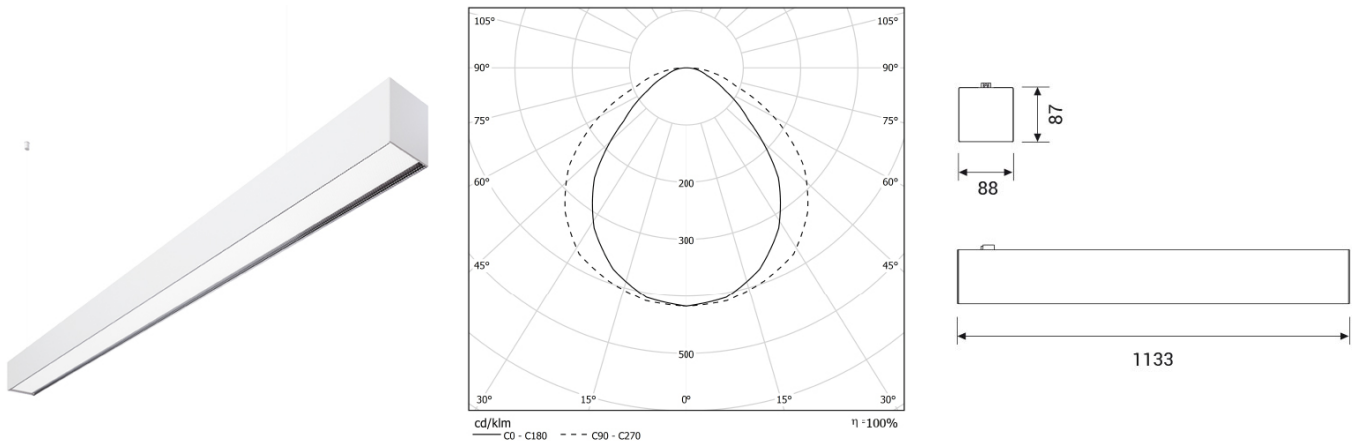

## GROOVE Low Power

Low Power LED modules. CRI>90

CODE		FLUX	SIZE	CERTIFICATIONS
43DR24DPLK3	24W 3000K	2343lm	1133mm	  